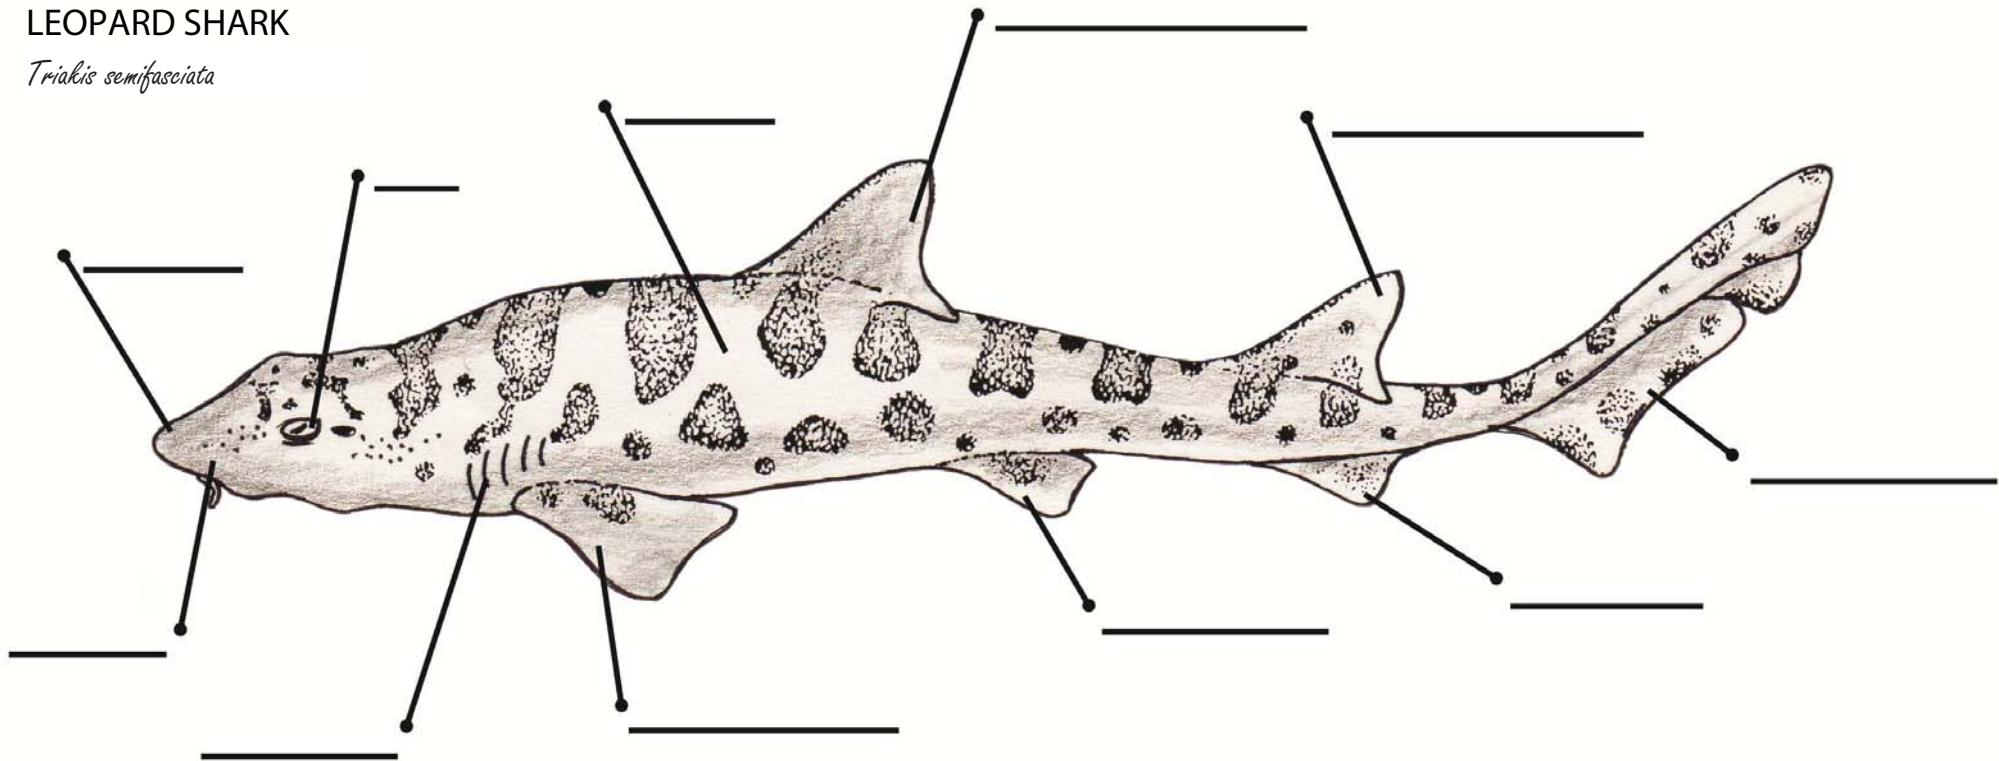

Cabrillo  
Marine  
Aquarium

Name: \_\_\_\_\_

Date: \_\_\_\_\_

Worksheet: Parts of a Shark

**LEOPARD SHARK**  
*Triakis semifasciata*

Cabrillo  
Marine  
Aquarium

Graphic: Parts of a Shark Answer Key

LEOPARD SHARK  
*Triakis semifasciata*

Name: \_\_\_\_\_

Date: \_\_\_\_\_

Worksheet: Parts of a Shark

**Cabrillo  
Marine  
Aquarium**

Eye	Caudal Fin	1 <sup>st</sup> Dorsal Fin	2 <sup>nd</sup> Dorsal Fin	Gill Slits
Anal Fin	Pectoral Fin	Pelvic Fin	Scales	Mouth
Nostril				

**LEOPARD SHARK**

*Triakis semifasciata*

Graphic: Cut and Paste Words for Parts of a Shark

Eye	Caudal Fin	1 <sup>st</sup> Dorsal Fin	2 <sup>nd</sup> Dorsal Fin	Gill Slits
Anal Fin	Pectoral Fin	Pelvic Fin	Scales	Mouth
Nostril				