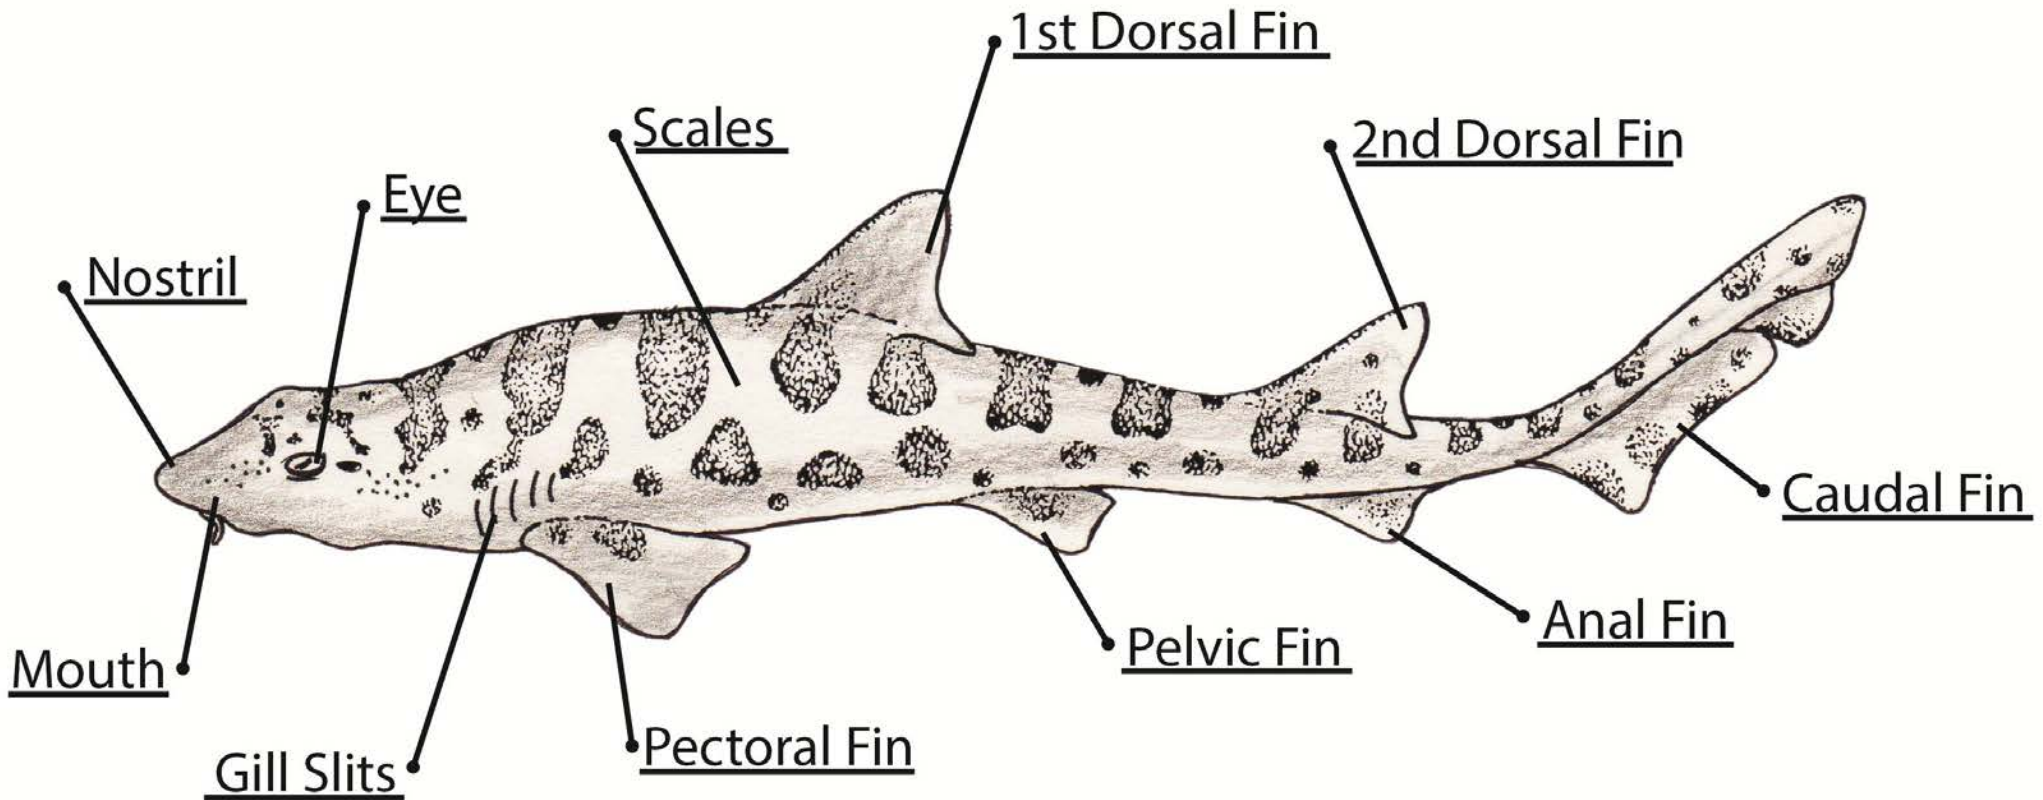

Cabrillo  
Marine  
Aquarium

Name: \_\_\_\_\_

Date: \_\_\_\_\_

Worksheet: Parts of a Shark

**LEOPARD SHARK**  
*Triakis semifasciata*

Cabrillo  
Marine  
Aquarium

Graphic: Parts of a Shark Answer Key

LEOPARD SHARK  
*Triakis semifasciata*

Name: \_\_\_\_\_

Date: \_\_\_\_\_

Worksheet: Parts of a Shark

**Cabrillo  
Marine  
Aquarium**

Eye	Caudal Fin	1 <sup>st</sup> Dorsal Fin	2 <sup>nd</sup> Dorsal Fin	Gill Slits
Anal Fin	Pectoral Fin	Pelvic Fin	Scales	Mouth
Nostril				

**LEOPARD SHARK**

*Triakis semifasciata*

Graphic: Cut and Paste Words for Parts of a Shark

Eye	Caudal Fin	1 <sup>st</sup> Dorsal Fin	2 <sup>nd</sup> Dorsal Fin	Gill Slits
Anal Fin	Pectoral Fin	Pelvic Fin	Scales	Mouth
Nostril				